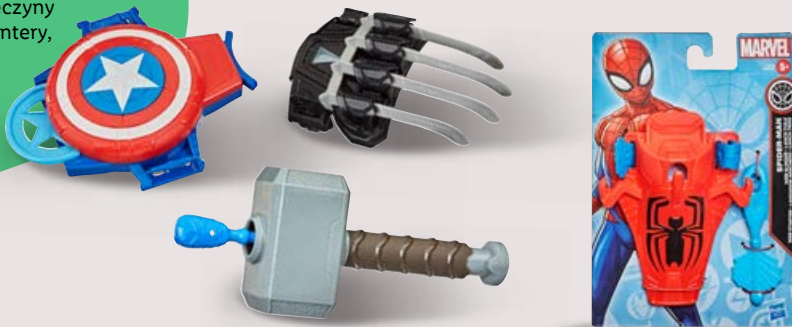

1 szt.

RODZINNA FRAJDA
NA ŚWIEŻYM
POWIETRZU!

HAPPY PEOPLE
**Zabawka
na wodę**

- 5 × 33 cm (Ø × dł.)
- 6 wzorów

9,99

1 szt.

Zasięg do 6 m!

**Zestaw
do odgrywania ról**

- do wyboru: wyrzutnia dysków Kapitana Ameryki, wyrzutnia pajęczyny Spidermana, rękawica Czarnej Pantery, młot z wyrzutnią Thora, wyrzutnia Iron Mana

29,99

1 zestaw

5+

**Aparat do robienia
baniek mydlnych**