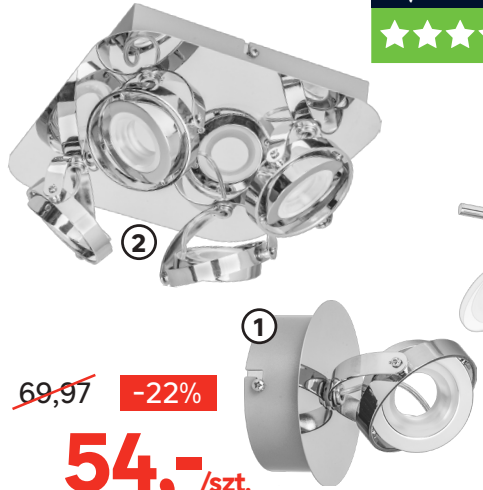

URODZINOWA OFERTA

Wasza ocena produktu:

~~69,97~~ **-22%**

54,-/szt.

PROMOCJA

① Reflektor XENA LED
Moc: 5 W. Strumień świetlny: 350 lm.
Neutralna barwa światła. kod 45707130 Kl.: A++ - A.
② Talerz XENA LED
Moc: 4 x 5 W. ~~199~~ **149,-/szt.** kod 45707053
Dostępne inne elementy serii.