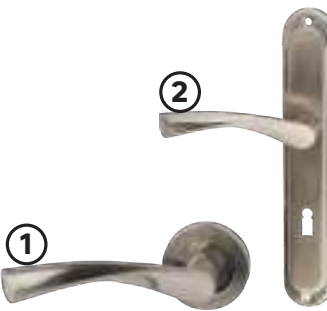

Dzięki Wam razem tworzymy Najlepszą Ofertę na Rynku!

Kupuj i oceniaj na [www.leroymerlin.pl](http://www.leroymerlin.pl)

~~18,90~~ -10%

**16,90/szt.**

**PROMOCJA**

① Klamka **ROMANA** na rozecie  
Wyk.: nikiel szczotkowany. kod 43969800  
② Długi szyld na klucz  
**19,90 17,90**  
kod 43969765 Dostępny również w wykończeniu: mosiądz patyna.