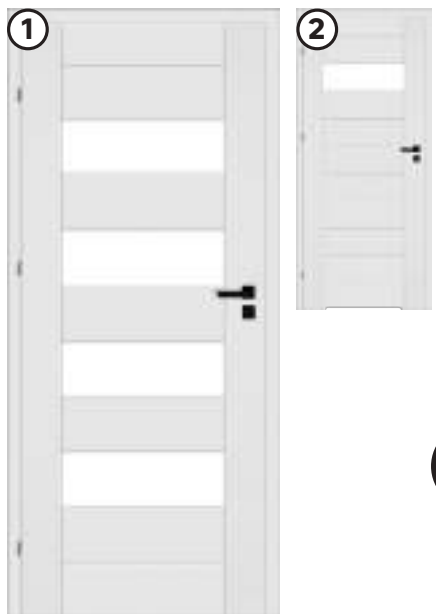

258,-

OFERTA SPECJALNA

① Skrzydło ramowe pokojowe **LORA BIAŁY***
Szer.: 80 cm. kod 45476291
② Skrzydło ramowe z podcięciem wentylacyjnym **LORA BIAŁY***
Szer.: 70 cm. **258,-** kod 45476116
③ Dedykowana klamka na rozecie **EUFORIA**
39,90 Wyk.: czarna. kod 45958542