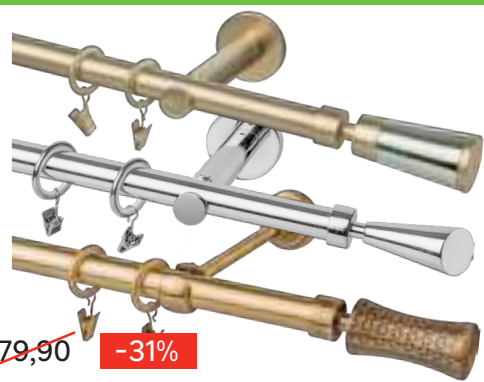

~~79,90~~ **-31%**

54,90/szt.

PROMOCJA

Karnisz KALIA, ABRA, JARIS

Sr.: 19 mm. Dł.: 160 cm. Kolor: chrom, satyna, złoty antyczny.
kod 45589663, 45589740, 45574480 Dostępne również
o dł. 200 i 240 cm oraz karnisze podwójne.