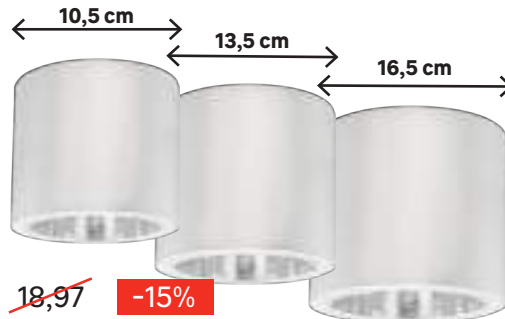

~~18,97~~ **-15%**

15,97/szt.

PROMOCJA

Oprawa stropowa natynkowa z odbłyśnikiem
Trzonek: E27. Wym.: 10,5 x 11,5 cm. kod 45658326
Kl.: A++ - E. Dostępne inne wymiary. kod 45658424, 45658445
Oprawa nie zawiera źródła światła.