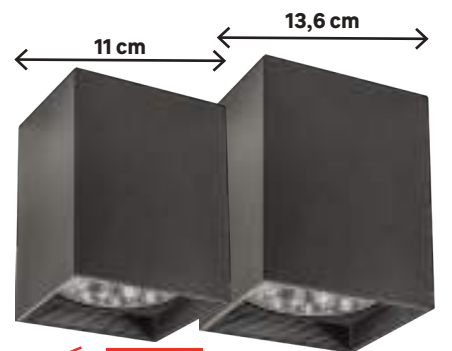

~~39,97~~ **-25%**

29,97/szt.

PROMOCJA

Oczko natynkowe JUPITER
Moc maks.: 60 W. Trzonek: E27. kod 45774645
Kl.: A++ - E. Dostępne inne wymiary. kod 45774652
Oprawa nie zawiera źródła światła.