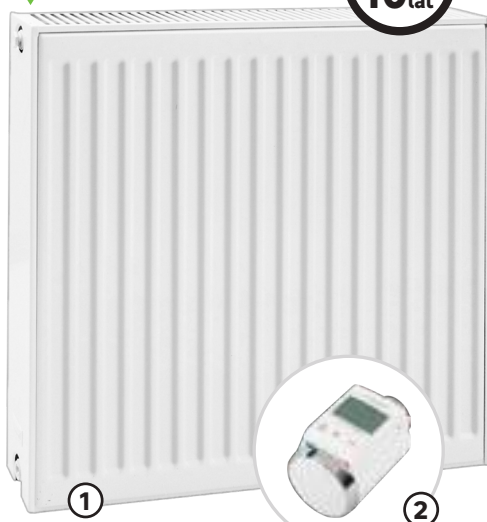

295,-/szt.

OFERTA SPECJALNA

Grzejnik łazienkowy LUI
Wym.: 40 x 70 cm. kod 45979164 Dostępny również kolor: czarny mat. **328,-/szt.** kod 45979241

możliwość podłączenia grzałki elektrycznej

możliwość podłączenia grzałki elektrycznej

Wasza ocena produktu:
★★★★☆

PURMO

~~255~~ -23%

196,-

PROMOCJA

① **Grzejnik stalowy PURMO C22**
Wym.: 600 x 600 x 102 mm. Moc: 1025 W. Podłączenie: boczne. Pow. do ogrzania: 10 m². Poj. wodna: 3,7 l. Ciśn. robocze: 10 barów. kod 42385350 Dostępne inne wymiary.

② **Głowica elektroniczna HR-25 HONEYWELL**
Urządzenie sterujące pracą grzejnika pozwalające oszczędzić do 30% kosztów ogrzewania. ~~151~~ **128,-** kod 45240363

Gwarancja **10 lat**