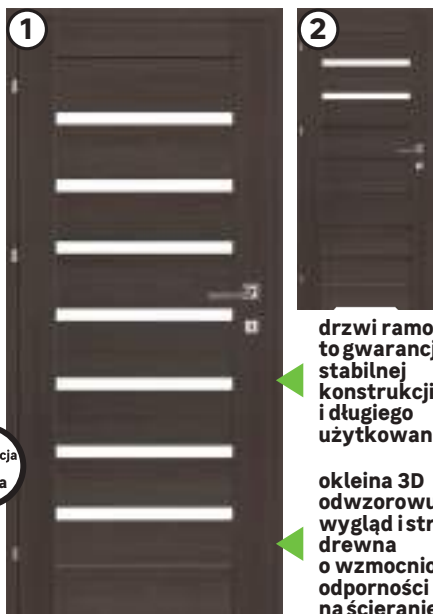

~~355~~ -67 zł

288,-

PROMOCJA

① Skrzydło pokojowe **NEMEZ***
Szer.: 80 cm. kod 45786475
② Skrzydło z podcięciem wentylacyjnym **NEMEZ***
Szer.: 70 cm. ~~355~~ **288,-** kod 45786391
③ Dedykowana klamka na rozecie **SLIM**
49,- Wyk.: grafit/chrom. kod 45798550

drzwi ramowe to gwarancja stabilnej konstrukcji i długiego użytkowania

okleina 3D odwzorowująca wygląd i strukturę drewna o wzmocnionej odporności na ścieranie

Gwarancja 3 lata