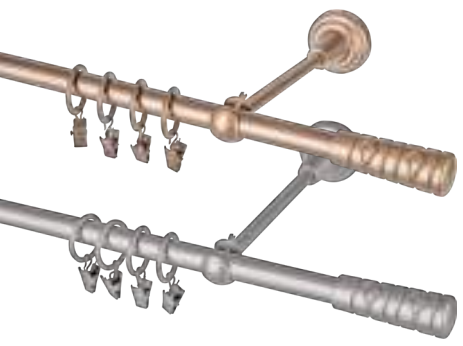

24,90/szt.

OFERTA SPECJALNA

Karnisz PICASSO

Sr.: 16 mm. Dł.: 160 cm. Kolory: złoty, satyna.
kod 45747772, 45747870 Dostępne również
o dł.: 200 i 240 cm oraz karnisze podwójne.