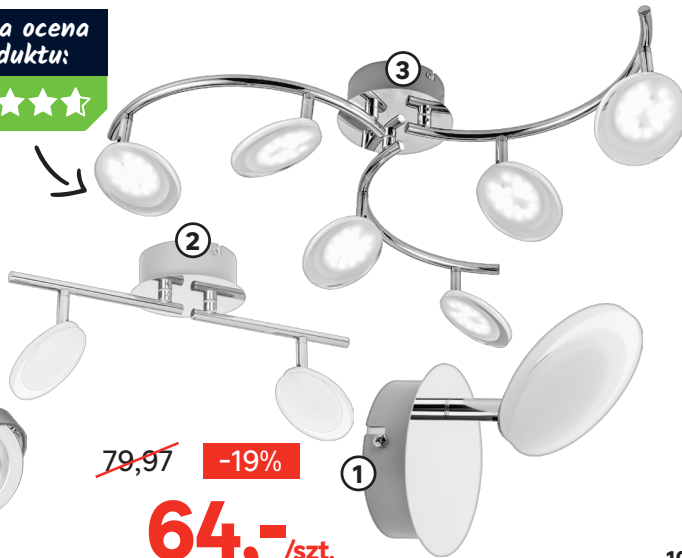

~~159~~ **-25%**

**119,-**  
**PROMOCJA**

**Lampa wisząca ANIA**  
Moc: 4 x 60 W. Trzonek: E27.  
kod 45907575 Kl.: A++ - A.  
Dostępna również wersja 6 x 60 W.  
Lampa nie zawiera źródła światła.

# URODZINOWA OFERTA

Wasza ocena produktu:

~~69,97~~ **-22%**

**54,-/szt.**

**PROMOCJA**

① Reflektor XENA LED  
Moc: 5 W. Strumień świetlny: 350 lm.  
Neutralna barwa światła. kod 45707130 Kl.: A++ - A.  
② Talerz XENA LED  
Moc: 4 x 5 W. ~~199~~ **149,-/szt.** kod 45707053  
Dostępne inne elementy serii.

~~79,97~~ **-19%**

**64,-/szt.**

**PROMOCJA**

① Reflektorek LOOB LED  
Moc: 5 W.  
Strumień świetlny: 400 lm.  
Ciepła barwa światła.  
kod 45493084  
② Listwa LOOB 2 x LED  
Moc: 2 x 5 W. ~~109~~ **89,-/szt.**  
kod 45681965 Kl.: A+.  
③ Plafon LOOB 6 x LED  
Moc: 6 x 5 W. ~~359~~ **269,-/szt.**  
kod 45493070