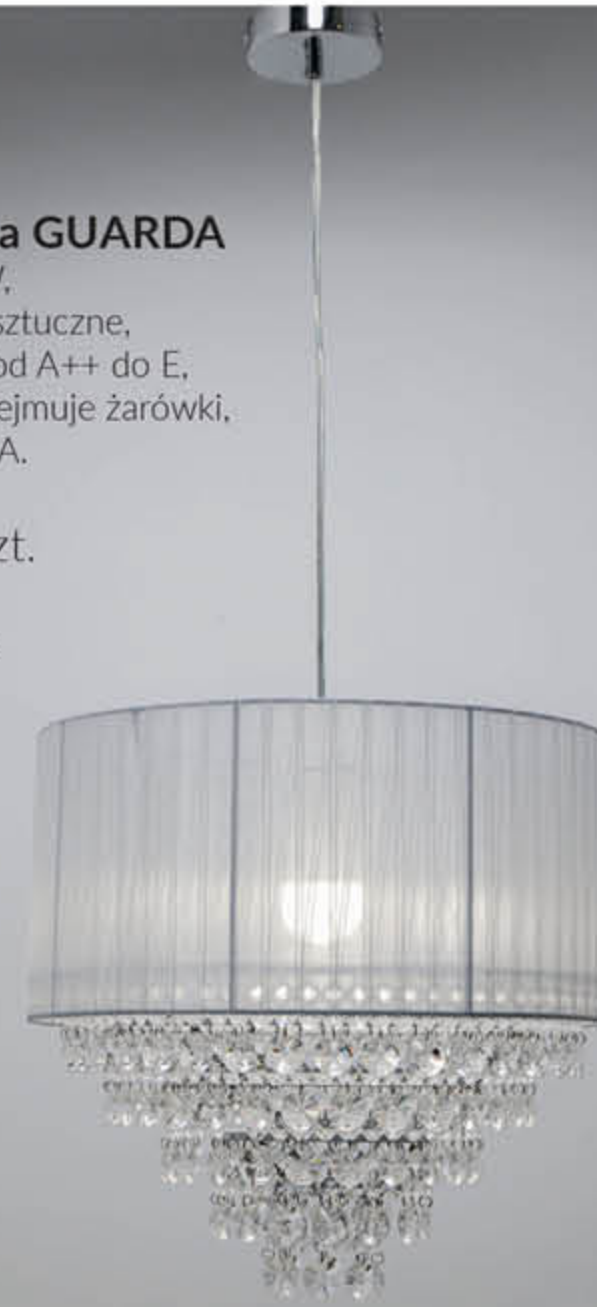

Lampa wisząca GUARDA

1 x E27 max 60 W,
metal/ tworzywo sztuczne,
kl. energ. oprawy od A++ do E,
cena lampy nie obejmuje żarówki,
dostawca Agata S.A.
30 x 100 cm
~~169~~ **99,90**/szt.
40 x 100 cm
~~239~~ **149**/szt.