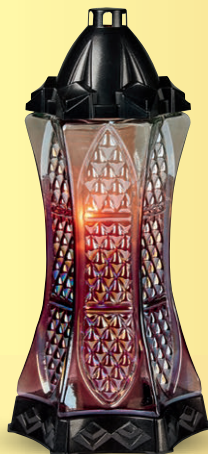

**8 99\***  
11,06  
BRUTTO

66<sub>H</sub>

41 cm

SADOWSCY  
SINCE 1994

Znicz szklany

- 250 g
- cena 1 szt.

**17 99\***  
22,13  
BRUTTO

50<sub>H</sub>